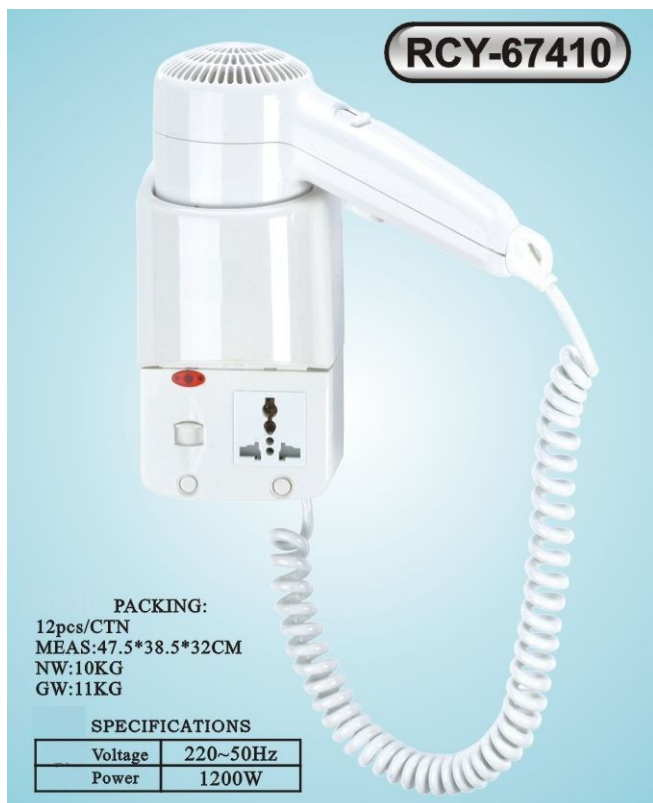

Výkon: 1600W

RCY – 67370 Vysoušeč vlasů

1. Výkon 1200W
2. S pružinovým tlačítkem pro zajištění ochrany; když fén držíte, je v provozu, po položení se vypne.
3. Nastavení dvou rychlostí a teplot zmáčknutím tlačítka nahoru a dolů.
4. Tichý motor s dlouhou životností.
5. S automatickým systémem ochrany proti přehřátí.
6. S evropskou zásuvkou.

RCY – 67370B Vysoušeč vlasů

1. Výkon 1200W
2. S pružinovým tlačítkem pro zajištění ochrany; když fén držíte, je v provozu, po položení se vypne.
3. Nastavení dvou rychlostí a teplot zmáčknutím tlačítka nahoru a dolů.
4. Tichý motor s dlouhou životností.
5. S automatickým systémem ochrany proti přehřátí.
6. S evropskou zásuvkou.