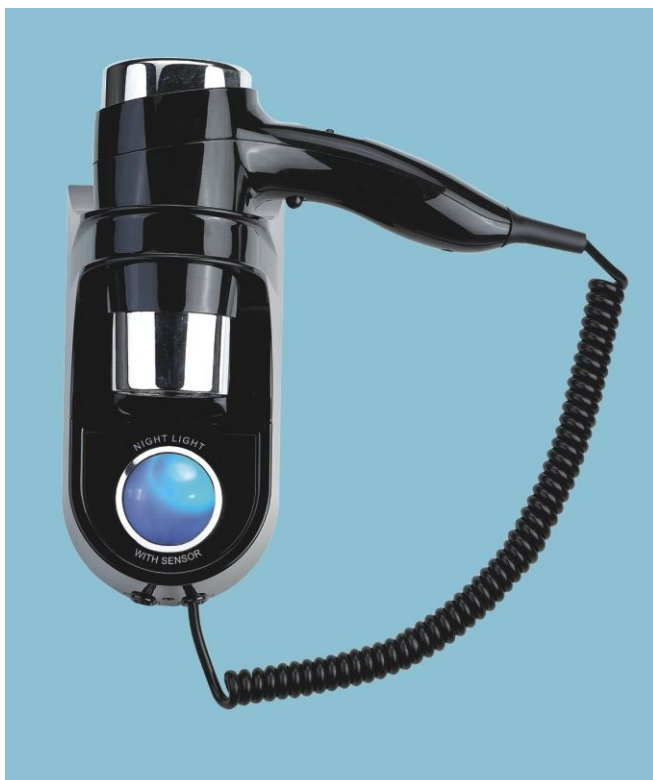

67430 Vysoušeč vlasů (s kulatým nočním LED světlem)

1. Výkon 1500W max.
2. Tlačítko pro chladný vzduch pro střídání studeného a horkého vzduchu.
3. Nastavení dvou teplot zmáčknutím tlačítka nahoru a dolů.
4. Když fén držíte, je v provozu, po položení přestane pracovat
5. Tichý motor s dlouhou životností
6. Vhodný jak k připevnění na zeď, tak k použití napřímo
7. Velmi populární v hotelích a na jiných místech
8. Automatický systém ochrany proti přehřátí
9. Nástěnný držák s kulatým 7-mi barevným LED světlem. Mění jednotlivé barvy po 3 sekundách, s funkcí regulace světla.
10. Chromovaný přední a zadní kryt; jedinečný a módní design
11. Barevné provedení: stříbrná, černá, bílá a modrá