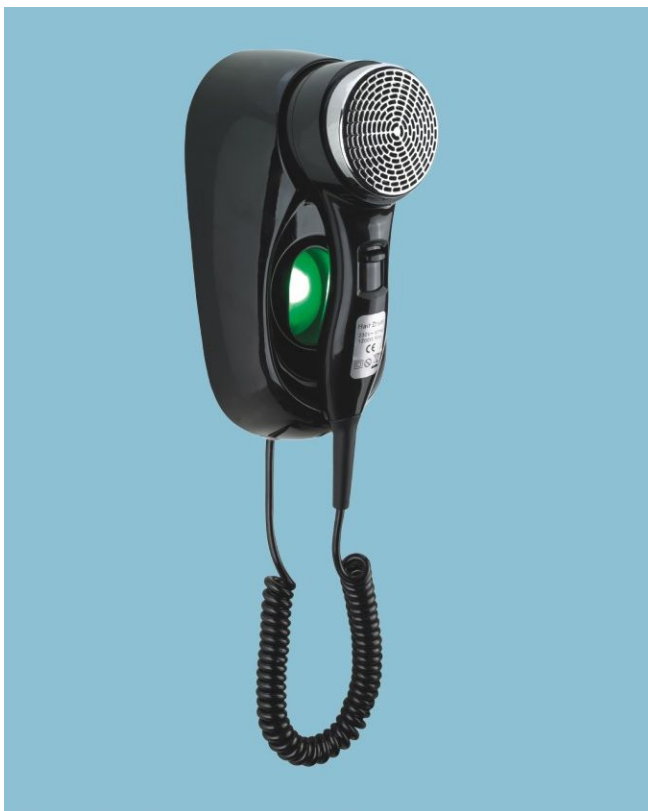

SPECIFIKACE:

Napětí: 220 ~ 50Hz
Výkon: 1600W

67220 Vysoušeč vlasů

1. Výkon 1200W max.
2. Upevnění fénu k držáku pomocí magnetu
3. Nastavení dvou teplot zmáčknutím tlačítka nahoru a dolů, tlačítko pro chladný vzduch
4. Tichý motor s dlouhou životností
5. Vhodný jak k připevnění na zeď, tak k použití napřímo
6. Automatický systém ochrany proti přehřátí
7. Barevné provedení: stříbrná, černá, bílá a modrá

67220 Vysoušeč vlasů (s usměrňovačem)

1. Výkon 1200W max.
2. Upevnění fénu k držáku pomocí magnetu
3. Nastavení dvou teplot zmáčknutím tlačítka nahoru a dolů, tlačítko pro chladný vzduch
4. Tichý motor s dlouhou životností
5. Vhodný jak k připevnění na zeď, tak k použití napřímo
6. Automatický systém ochrany proti přehřátí
7. S usměrňovací násadou pro zkrácení doby vysoušení vlasů; jedinečný a módní design
8. Barevné provedení: stříbrná, černá, bílá a modrá

67220 Vysoušeč vlasů (s usměrňovačem s LED světlem)

1. Výkon 1200W max.
2. Upevnění fénu k držáku pomocí magnetu
3. Nastavení dvou teplot zmáčknutím tlačítka nahoru a dolů, tlačítko pro chladný vzduch
4. Tichý motor s dlouhou životností
5. Vhodný jak k připevnění na zeď, tak k použití napřímo
6. Automatický systém ochrany proti přehřátí
7. Nástěnný držák se 7-mi barevným LED světlem. Mění jednotlivé barvy po 3 sekundách, s funkcí regulace světla.
8. S usměrňovací násadou pro zkrácení doby vysoušení vlasů; jedinečný a módní design
9. Barevné provedení: stříbrná, černá, bílá a modrá